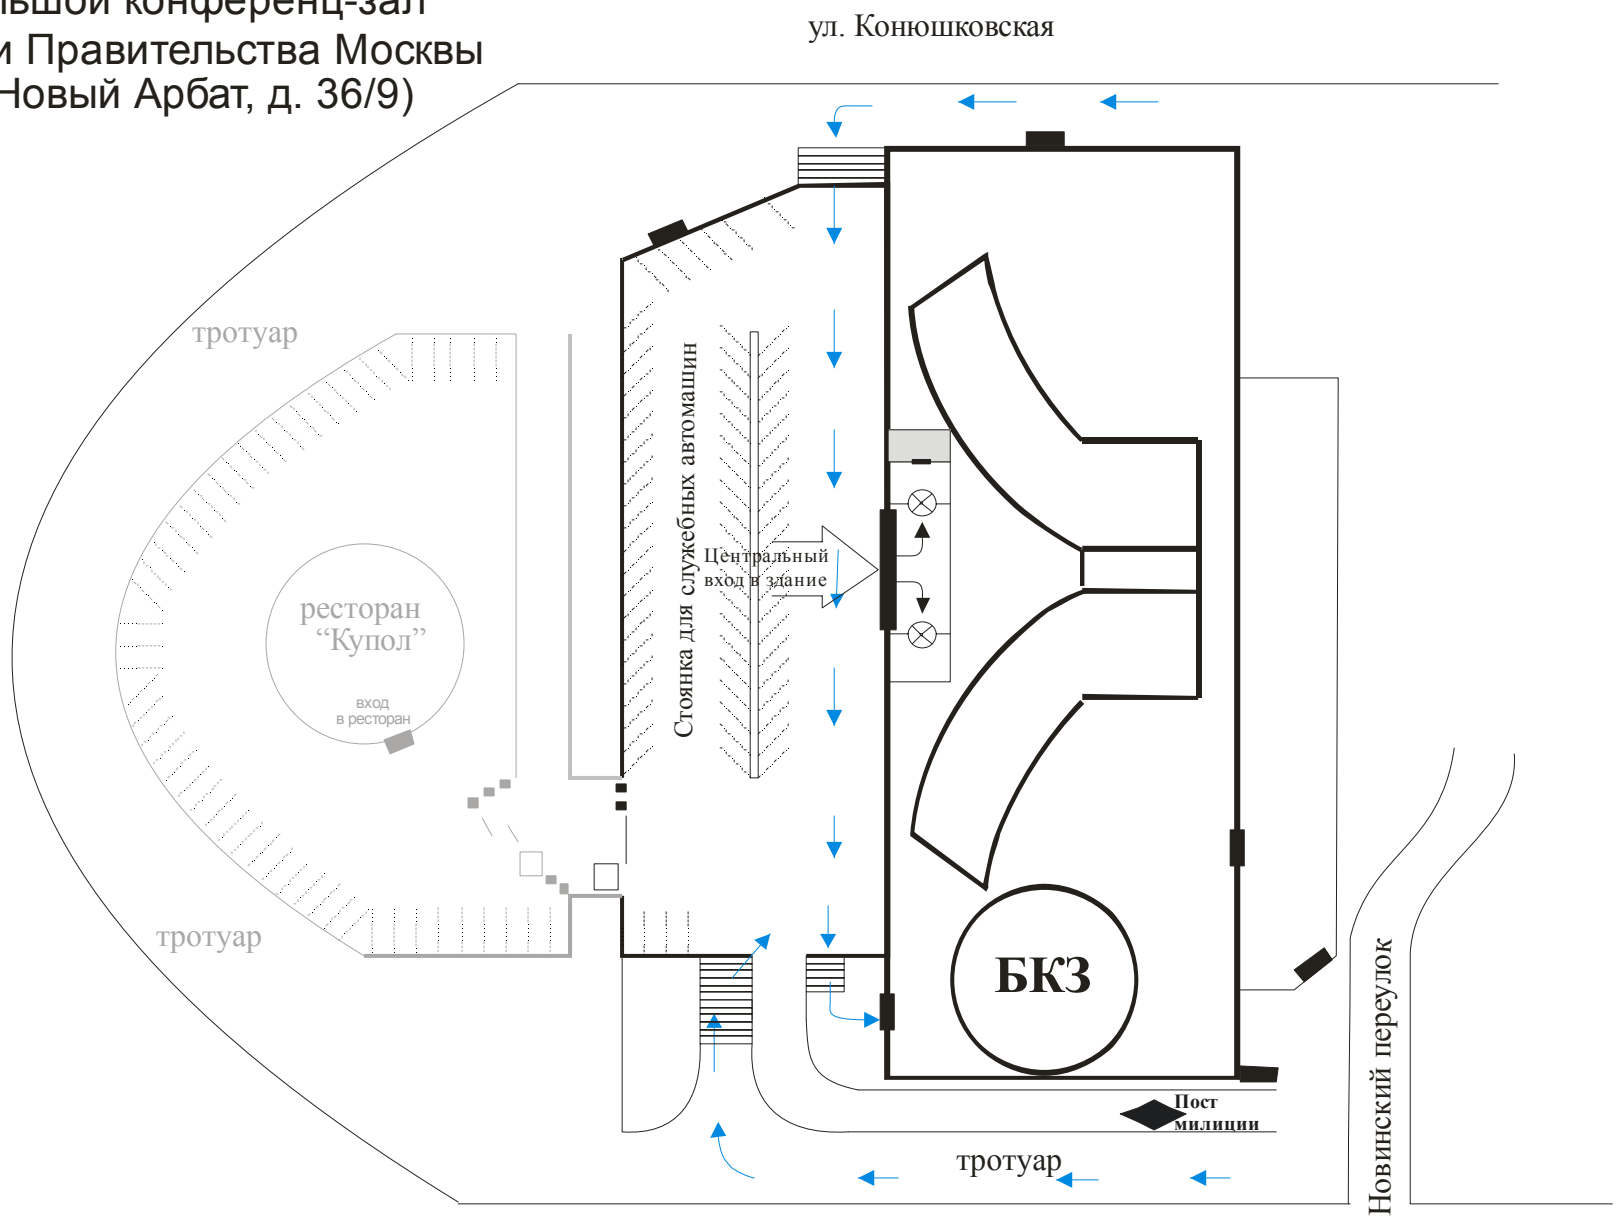

Схема прохода
в Большой конференц-зал
в здании Правительства Москвы
(ул. Новый Арбат, д. 36/9)

ул. Новый Арбат